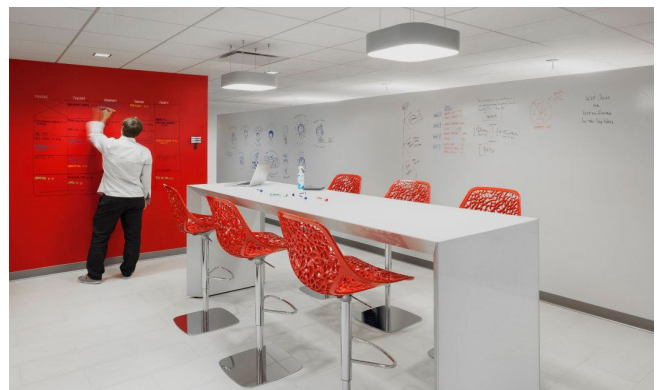

¿QUE ES?

IdeaPaint es una pintura que transforma superficies lisas en pizarras lavables (paredes, mesas, puertas, suelos, etc.) siendo una alternativa eficiente a la impresión de documentos y a las pizarras clásicas, ya que IdeaPaint es menos costoso que dichas pizarras y al ser lavable te permite tener las paredes limpias por más tiempo, con lo cual, a la larga sigues ahorrando dinero porque te evitas estar pintando.

IdeaPaint proporciona una superficie de borrado de alto rendimiento siendo además uno de los productos más responsables con el medio ambiente en el mercado, respaldado por una garantía de 10 años que garantiza que IdeaPaint no se agriete, cambie de color o se despegue.

PRODUCTOS

Create: está disponible en WHITE y CLEAR, el primero tiene un acabado blanco y el segundo es transparente, lo que lo hace ideal para que la zona de escritura quede completamente integrada.

Ambos están indicados para superficies selladas, no porosas, incluyendo madera de colores, paneles de yeso pintado, plástico, metal, aluminio, pizarras de tiza y tableros acrílicos. Asegúrese de leer las instrucciones de instalación para las diferentes superficies.

Pro: está disponible en varios colores (white, light gray, white sand) y ha de ser aplicado por personal profesional y cualificado, obteniendo así una garantía limitada de por vida.

Está indicado para superficies selladas, no porosas, incluyendo madera de colores, paneles de yeso pintado, plástico, metal, aluminio, pizarras de tiza y tableros acrílicos.

Pull: consiste en un revestimiento magnético que aporta mayor utilidad al producto. Se puede combinar con Create White, Create Clear y Pro, para obtener así superficies magnéticas y borrables al mismo tiempo.